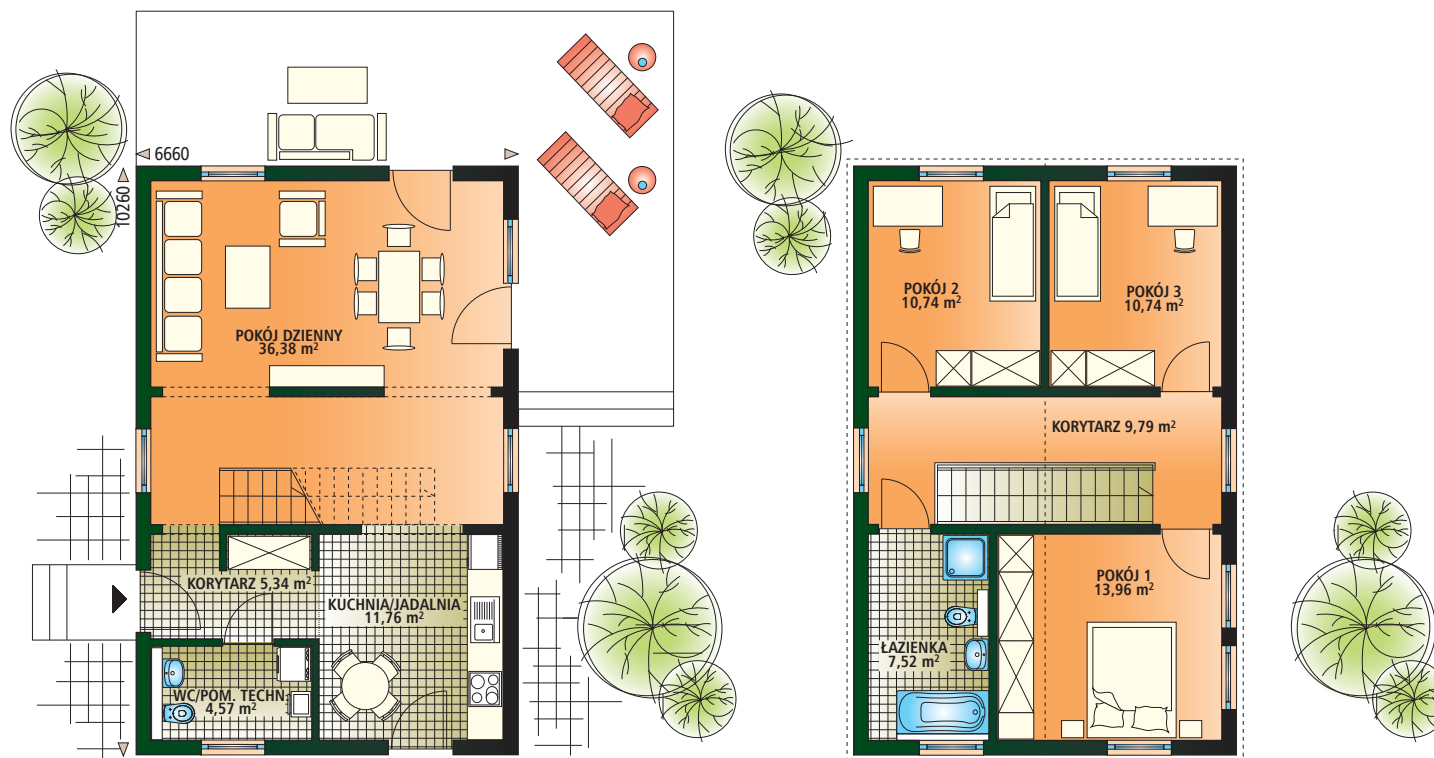

budimex
danwood

LIVING 111 v1 110,80 m²

PARTER v1 58,05 m²

PIĘTRO v1 52,75 m²